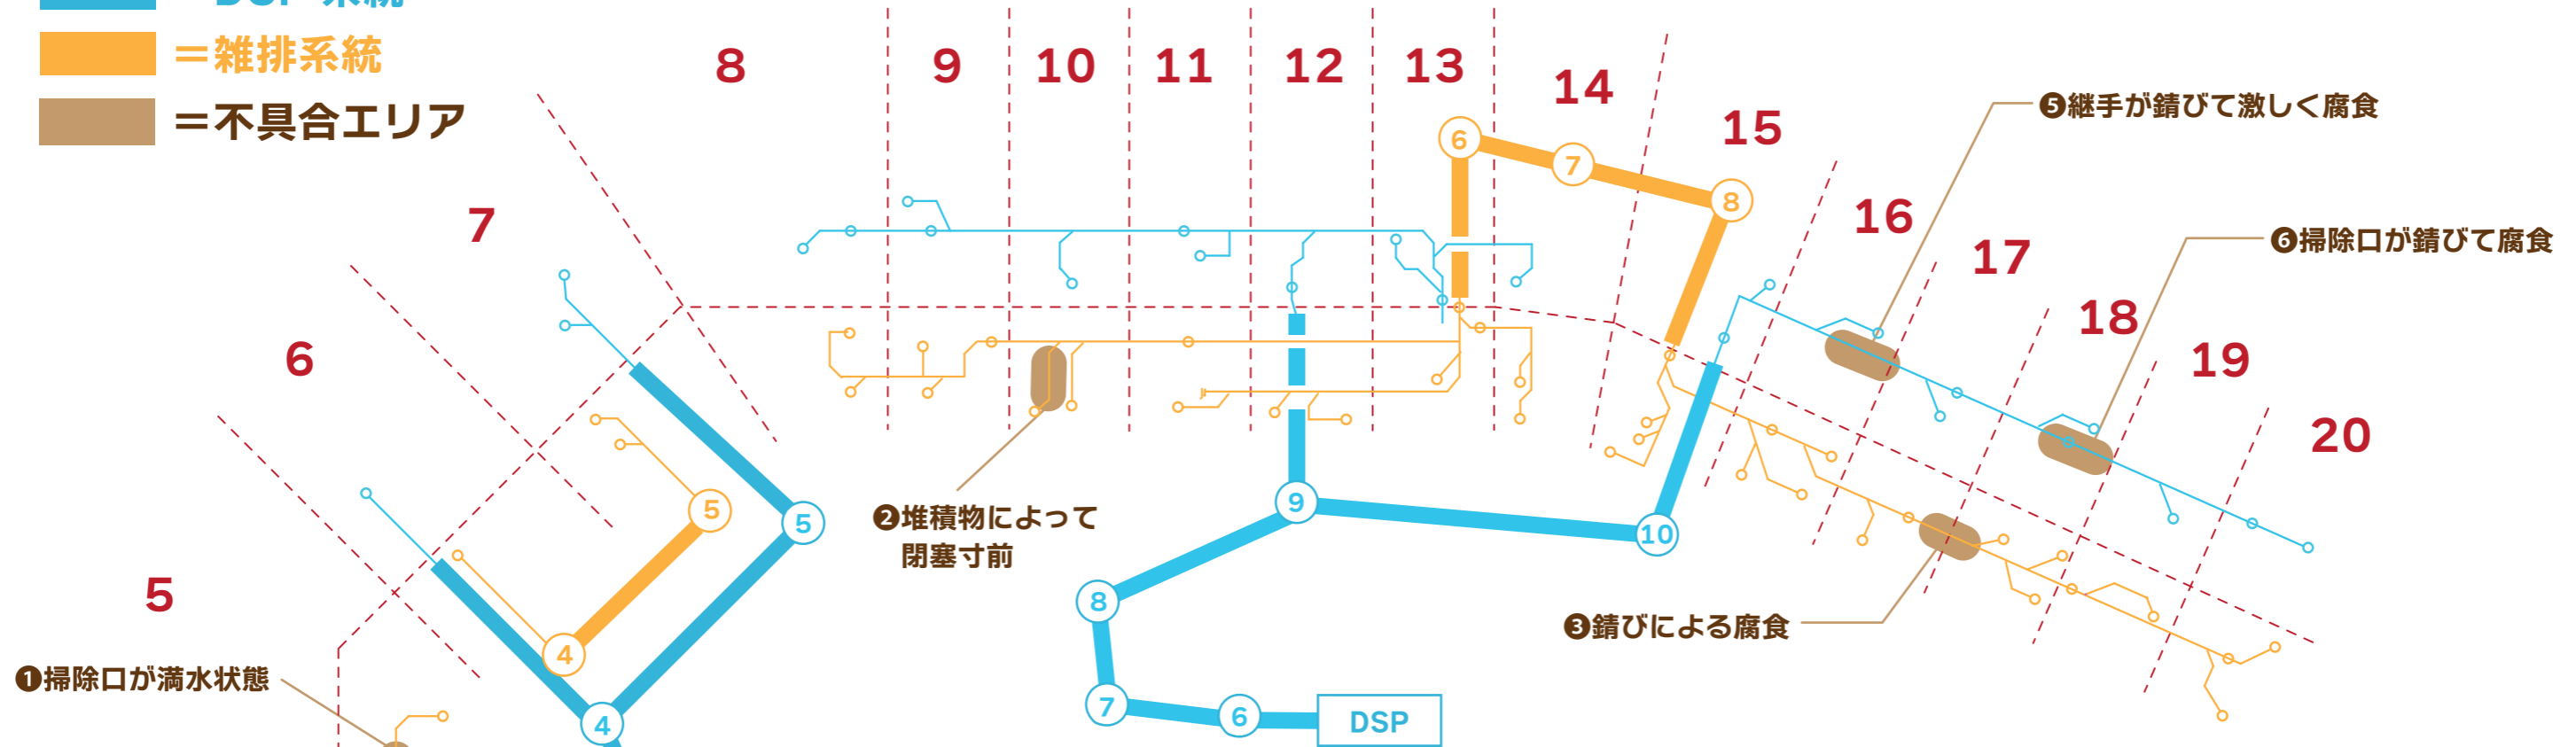

ガリレオマンション小田原 不具合報告書

- = DSP 系統
- = 雑排系統
- = 不具合エリア

① 掃除口が満水状態

② 堆積物によって閉塞寸前

③ 錆びによる腐食

⑤ 継手が錆びて激しく腐食

⑥ 掃除口が錆びて腐食

① 掃除口が満水状態

② 堆積物によって閉塞寸前

③ 継手が錆びて腐食

④ 外部マスに木の根侵入

⑤ 継手が錆びて激しく腐食

⑥ 掃除口が錆びて腐食

④ 外部マスに木の根侵入

DSP