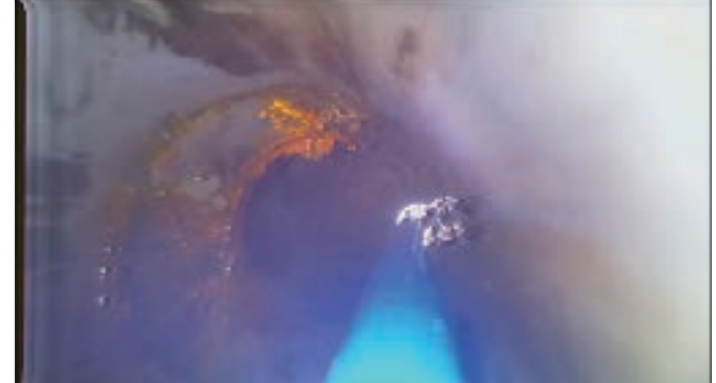

⑥ 掃除口が錆びて腐食